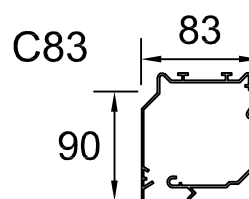

# ROLO ZAVESA SA LANCICEM, kutija C83

Legenda:

- A = 8,3cm
- B = 9cm
- C = 80-250cm
- D = 1.5cm
- E = 2cm
- F = 100-320cm
- 1 = kutija
- 2 = bocne stranice
- 3 = mehanizam
- 4 = platno
- 5 = vucni profil

\*mogucnost montaze na plafon i na zid, lancic sa leve ili desne strane