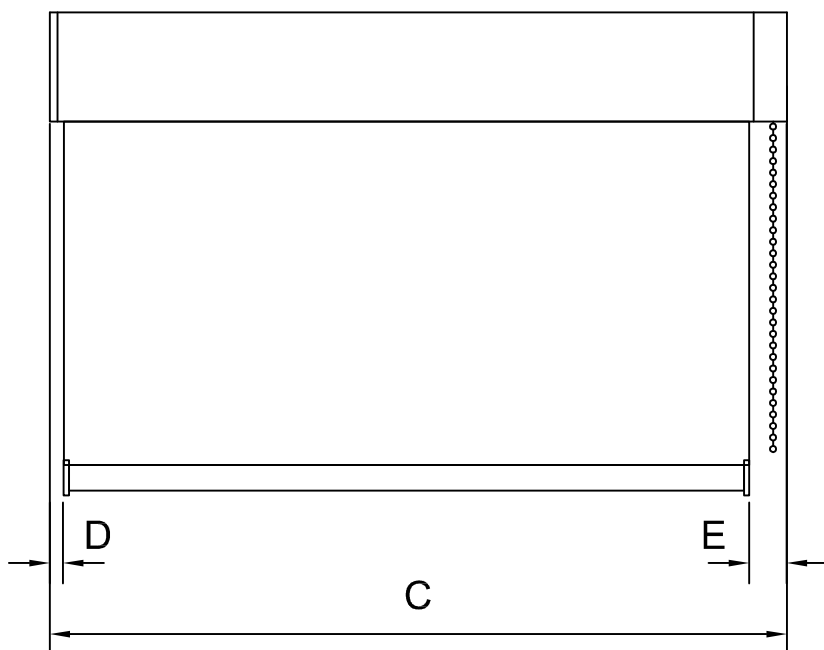

# ROLO ZAVESA SA LANCICEM, kutija C83

Legenda:

- A = 8,3cm
- B = 9cm
- C = 80-250cm
- D = 1.5cm
- E = 2cm
- F = 100-320cm
- 1 = kutija
- 2 = bocne stranice
- 3 = mehanizam
- 4 = platno
- 5 = vucni profil

\*mogucnost montaze na plafon i na zid, lancic sa leve ili desne strane