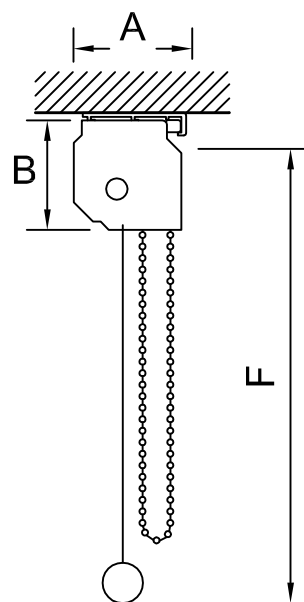

# ROLO ZAVESA SA LANCICEM, kutija C83

Legenda:

- A = 8,3cm
- B = 9cm
- C = 80-250cm
- D = 1.5cm
- E = 2cm
- F = 100-320cm
- 1 = kutija
- 2 = bocne stranice
- 3 = mehanizam
- 4 = platno
- 5 = vucni profil

\*mogucnost montaze na plafon i na zid, lancic sa leve ili desne strane