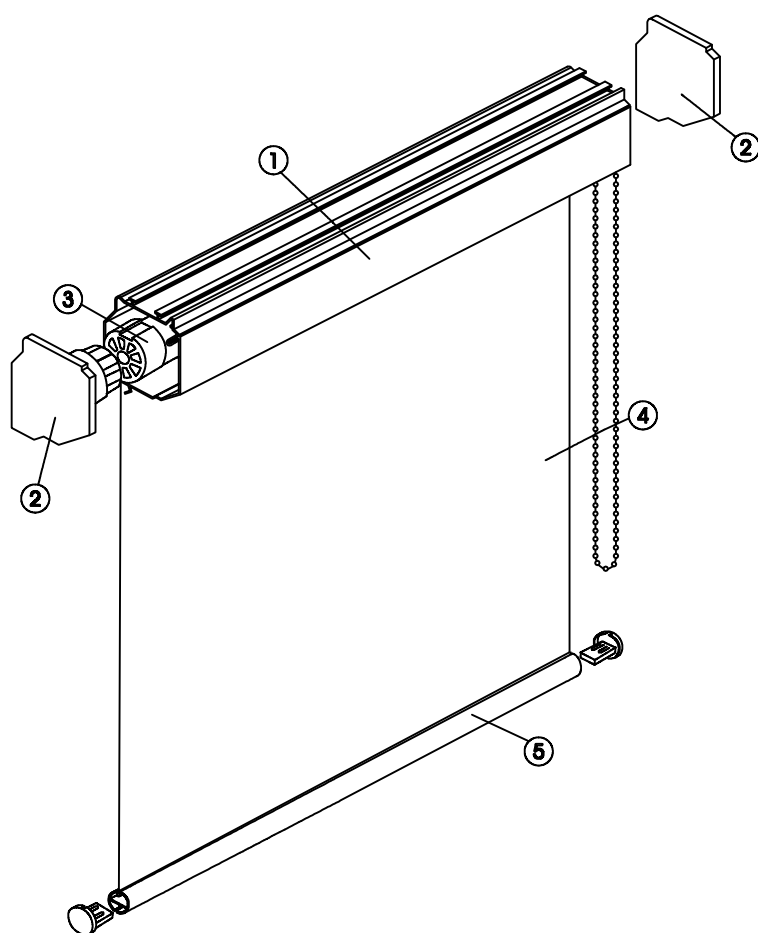

# ROLO ZAVESA SA LANCICEM, kutija C83

Legenda:

- A = 8,3cm
- B = 9cm
- C = 80-250cm
- D = 1.5cm
- E = 2cm
- F = 100-320cm
- 1 = kutija
- 2 = bocne stranice
- 3 = mehanizam
- 4 = platno
- 5 = vucni profil

\*mogucnost montaze na plafon i na zid, lancic sa leve ili desne strane