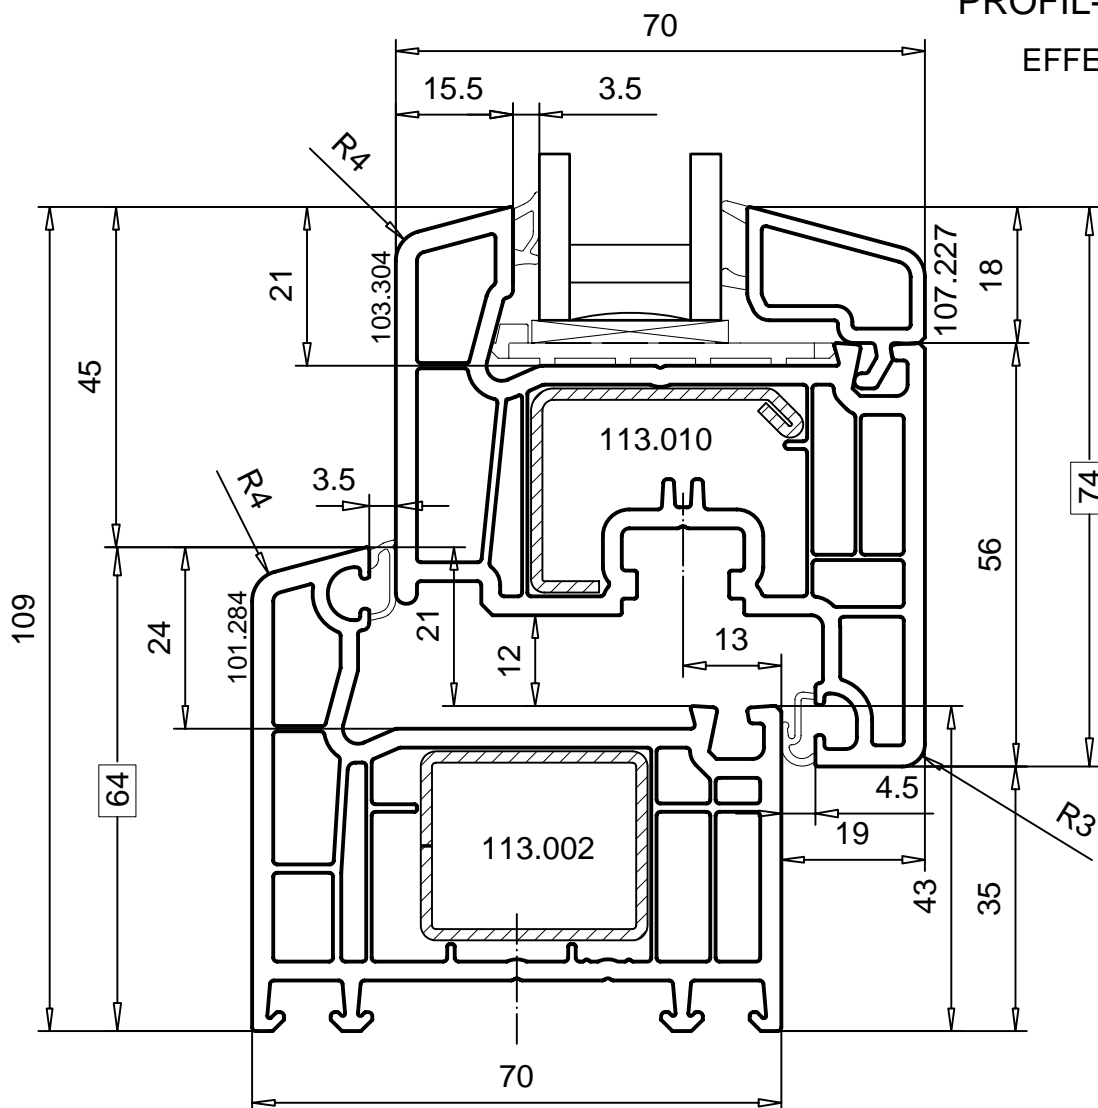

64mm, Blendrahmen 101.284

74mm, Flügel 103.304

incl. Dichtung M.1:1

PROFIL-SYSTEME

EFFECTLINE

113.010 (weiss)

113.002 (weiss)

Ausführung: weiss

Verstärkung:		
113.002	s=1.5mm $I_x=1.51\text{cm}^4$, $I_y=2.02\text{cm}^4$ weiss	Rahmen
113.010	s=1.5mm $I_x=0.99\text{cm}^4$, $I_y=1.79\text{cm}^4$ weiss	Rahmen u. Flügel

101284_d2